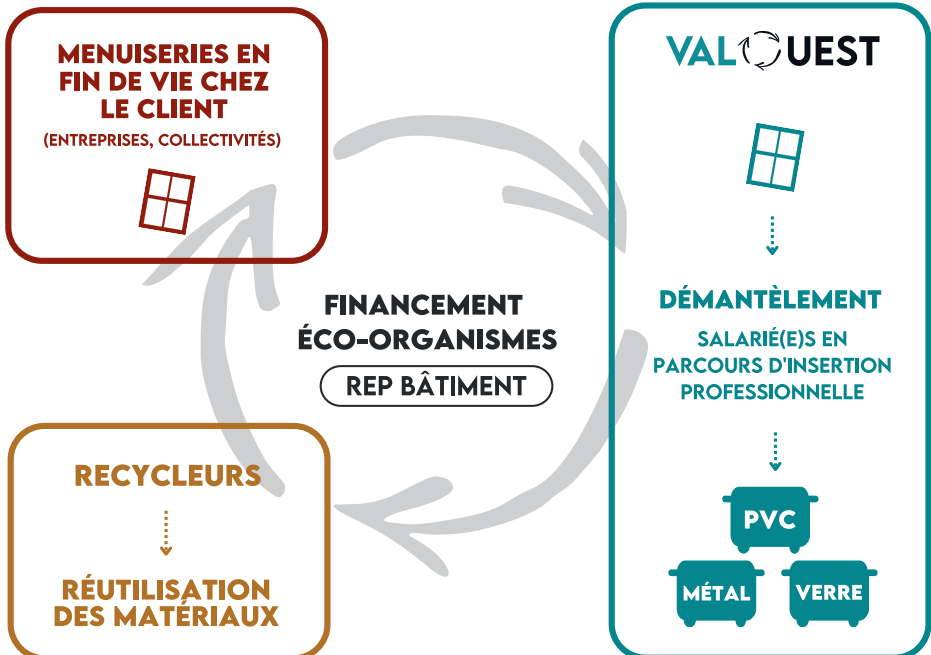

VAL UEST

**CRÉATEUR DE SOLUTIONS DE RECYCLAGE
POUR LES MENUISERIES EXTÉRIEURES**

NOTRE SERVICE

Valouest propose un service de **collecte et de recyclage des menuiseries extérieures en fin de vie (fenêtres, portes).**

Ce service inédit s'inscrit dans la **loi Anti-Gaspillage pour une économie Circulaire (AGEC - R.E.P Bâtiment)** : une initiative en faveur de l'environnement qui oblige les entreprises à produire durablement et prendre en charge le traitement des déchets issus de leurs produits.

Valouest permet aux entreprises de veiller à la bonne mise en place de ce nouveau fonctionnement.

LE SAVIEZ-VOUS ?

Chaque année, 75 % des 10 000 tonnes de menuiseries déposées par les industriels bretons partent à l'enfouissement alors que 90% à 97% des matières peuvent être recyclées. **Valouest propose d'anticiper ces nouvelles pratiques de gestion des déchets.**

INFO

Dans le cadre de la REP, Valouest a été retenue par l'un des **éco-organismes** pour opérer le démantèlement des menuiseries.

CYCLE D'UN DÉPÔT DE MENUISERIES CHEZ VALOUEST

L'INSERTION CHEZ VALOUEST

Valouest accompagne des personnes sans emploi et rencontrant des difficultés sociales et professionnelles.